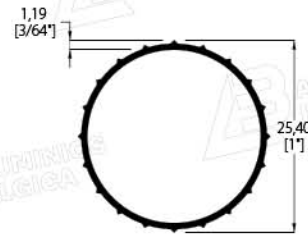

104,78  
[41/8"]

041845

1,32

127,00  
[5]

041847

1,52

152,40  
[6]

041848

# Tubos Estriados

1527

271906

1528

271902

1544

1525

Otras medidas consultar