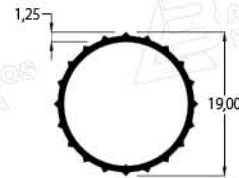

# Tubos Redondos

041843

041833

041856

041858

041844

041846

1,59  
[1/16"]

104,78  
[41/8"]

041845

1,32

127,00  
[5]

041847

1,52

152,40  
[6]

041848

# Tubos Estriados

1527

271906

1528

271902

1544

1525

Otras medidas consultar